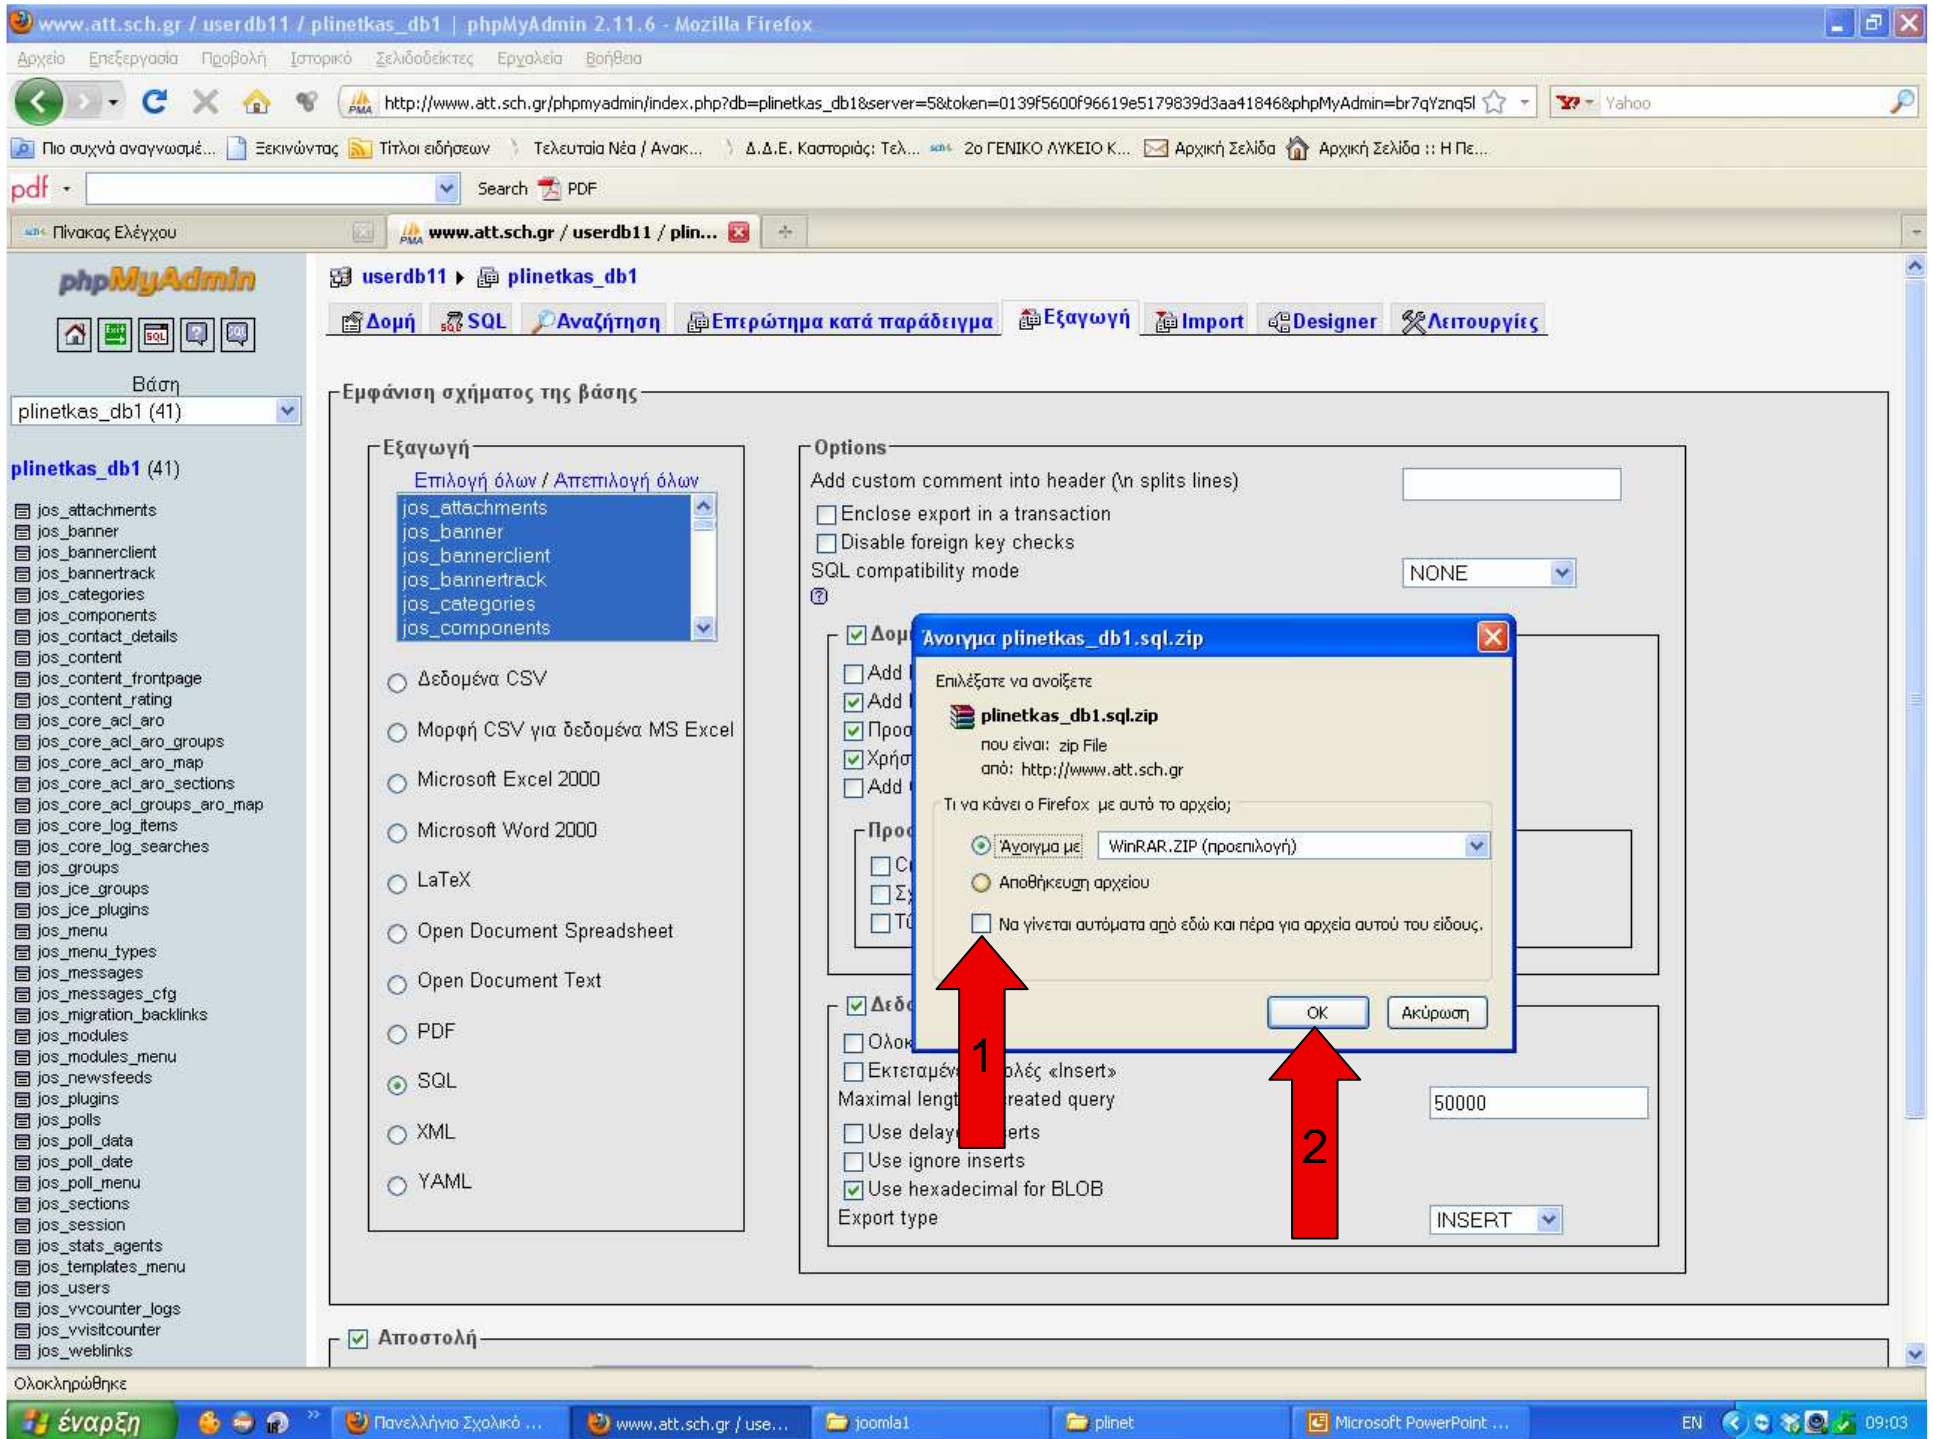

2

www.att.sch.gr / userdb11 / plinetkas_db1 | phpMyAdmin 2.11.6 - Mozilla Firefox

Αρχείο Επεξεργασία Προβολή Ιστορικό Σελιδοδείκτες Εργαλεία Βοήθεια

http://www.att.sch.gr/phpmyadmin/index.php?db=plinetkas_db1&server=5&token=0139f5600f96619e5179839d3aa41846&phpMyAdmin=br7qYznq5l